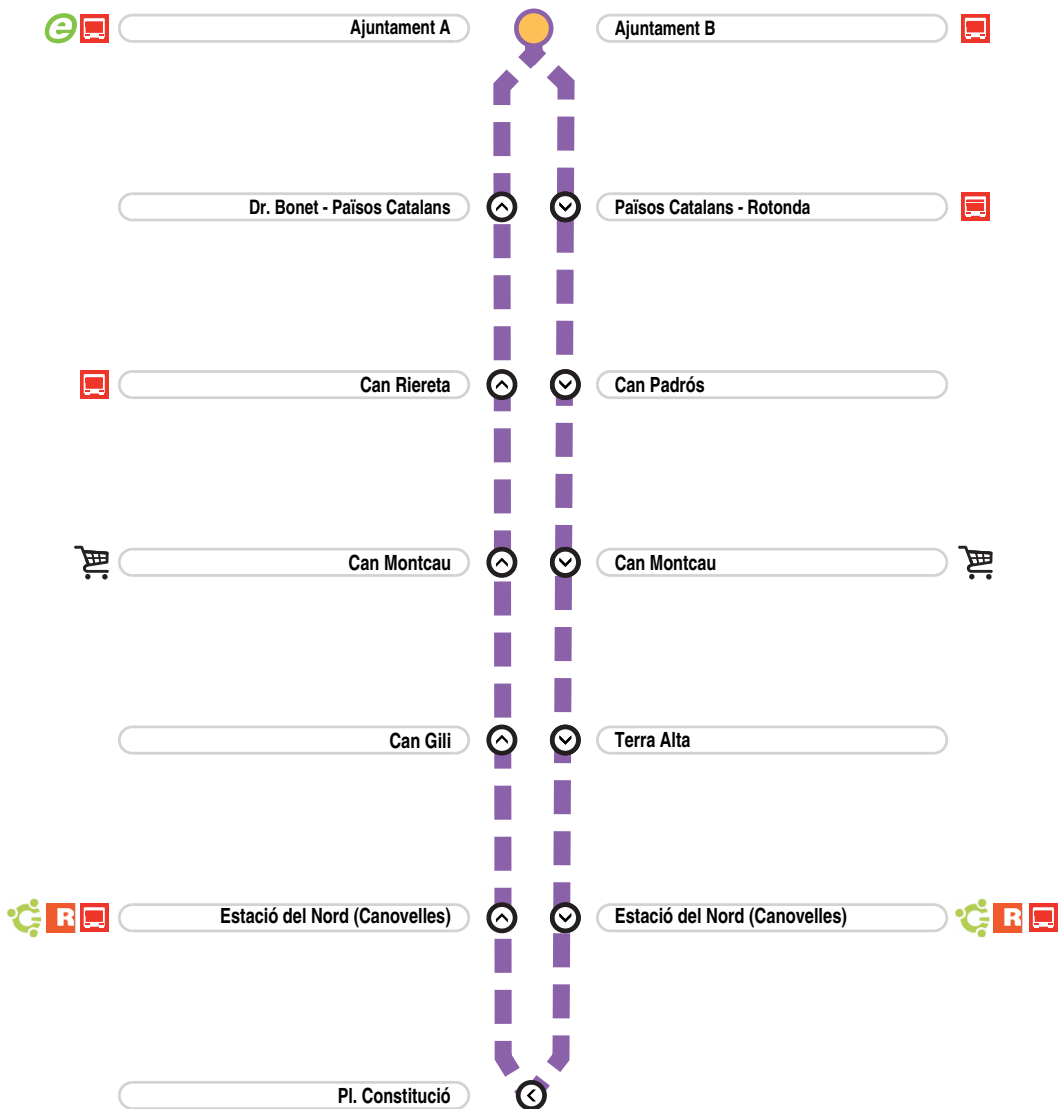

A71

Lliçà > Can Montcau > Granollers - Pl. Constitució

 Parc Comercial Can Montcau

 Transports públics de la Generalitat de Catalunya

 Bus exprés e7

 TransGran

Ajuntament B	De 8.45 fins a 23.45 cada 30 minuts
Can Padrós	De 8.48 fins a 23.48 cada 30 minuts
Can Montcau	De 8.51 fins a 23.51 cada 30 minuts
Estació del Nord	De 8.57 fins a 23.57 cada 30 minuts
Pl. Constitució	De 8.59 fins a 23.59 cada 30 minuts

Estació del Nord	De 9.00 fins a 00.00 cada 30 minuts
Can Montcau	De 9.05 fins a 00.05 cada 30 minuts
Can Riereta	De 9.08 fins a 00.08 cada 30 minuts
Ajuntament B	Arribada final de línia

** Excepte les expedicions de les 12.15 i 19.15 que el recorregut serà:*

Lliçà-Can Montcau-Lliçà
(no arriba a Granollers)